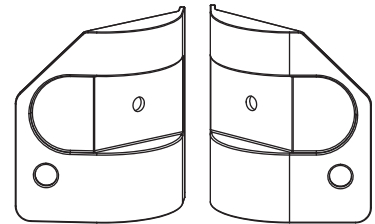

**MODEL 1104-2423-CS-P**  
**MODEL 1104-2423-CS-SC**  
**MODEL 1104-2423-RS-P**  
**MODEL 1104-2423-RS-SC**

**SPECIAL ORDER ONLY**

**CURBSIDE      ROADSIDE**

**45° CORNER VIEW**

**2423-CS/RS-P WEIGHT:**  
8.8 LBS / 4 Kg  
**2423-CS/RS-SC WEIGHT:**  
8.9 LBS / 4 Kg

**MODEL 1104-2423-CS-D1-P**  
**MODEL 1104-2423-CS-D1-SC**  
**MODEL 1104-2423-RS-D1-P**  
**MODEL 1104-2423-RS-D1-SC**

**SPECIAL ORDER ONLY**

**CURBSIDE      ROADSIDE**

**45° CORNER VIEW**

**2423-CS/RS-D1-P WEIGHT:**  
10.3 LBS / 4.7 Kg  
**2423-CS/RS-D1-SC WEIGHT:**  
10.5 LBS / 4.8 Kg

**MODEL 1104-2423-75-CS-P**  
**MODEL 1104-2423-75-CS-SC**  
**MODEL 1104-2423-75-RS-P**  
**MODEL 1104-2423-75-RS-SC**

**CURBSIDE      ROADSIDE**

**45° CORNER VIEW**

**2423-75-CS/RS-P WEIGHT:**  
10 LBS / 4.5 Kg  
**2423-75-CS/RS-SC WEIGHT:**  
10.5 LBS / 4.8 Kg

**MODEL 1104-6503-RS-P**

**MODEL 1104-6503-RS-SC**

**CURBSIDE**

**ROADSIDE**

**INTERIOR VIEW**

I.D. 2-5/16"  
Ø59 MM

POSITIONING TABS

**WEIGHT: 8 LBS / 3.6 Kg**